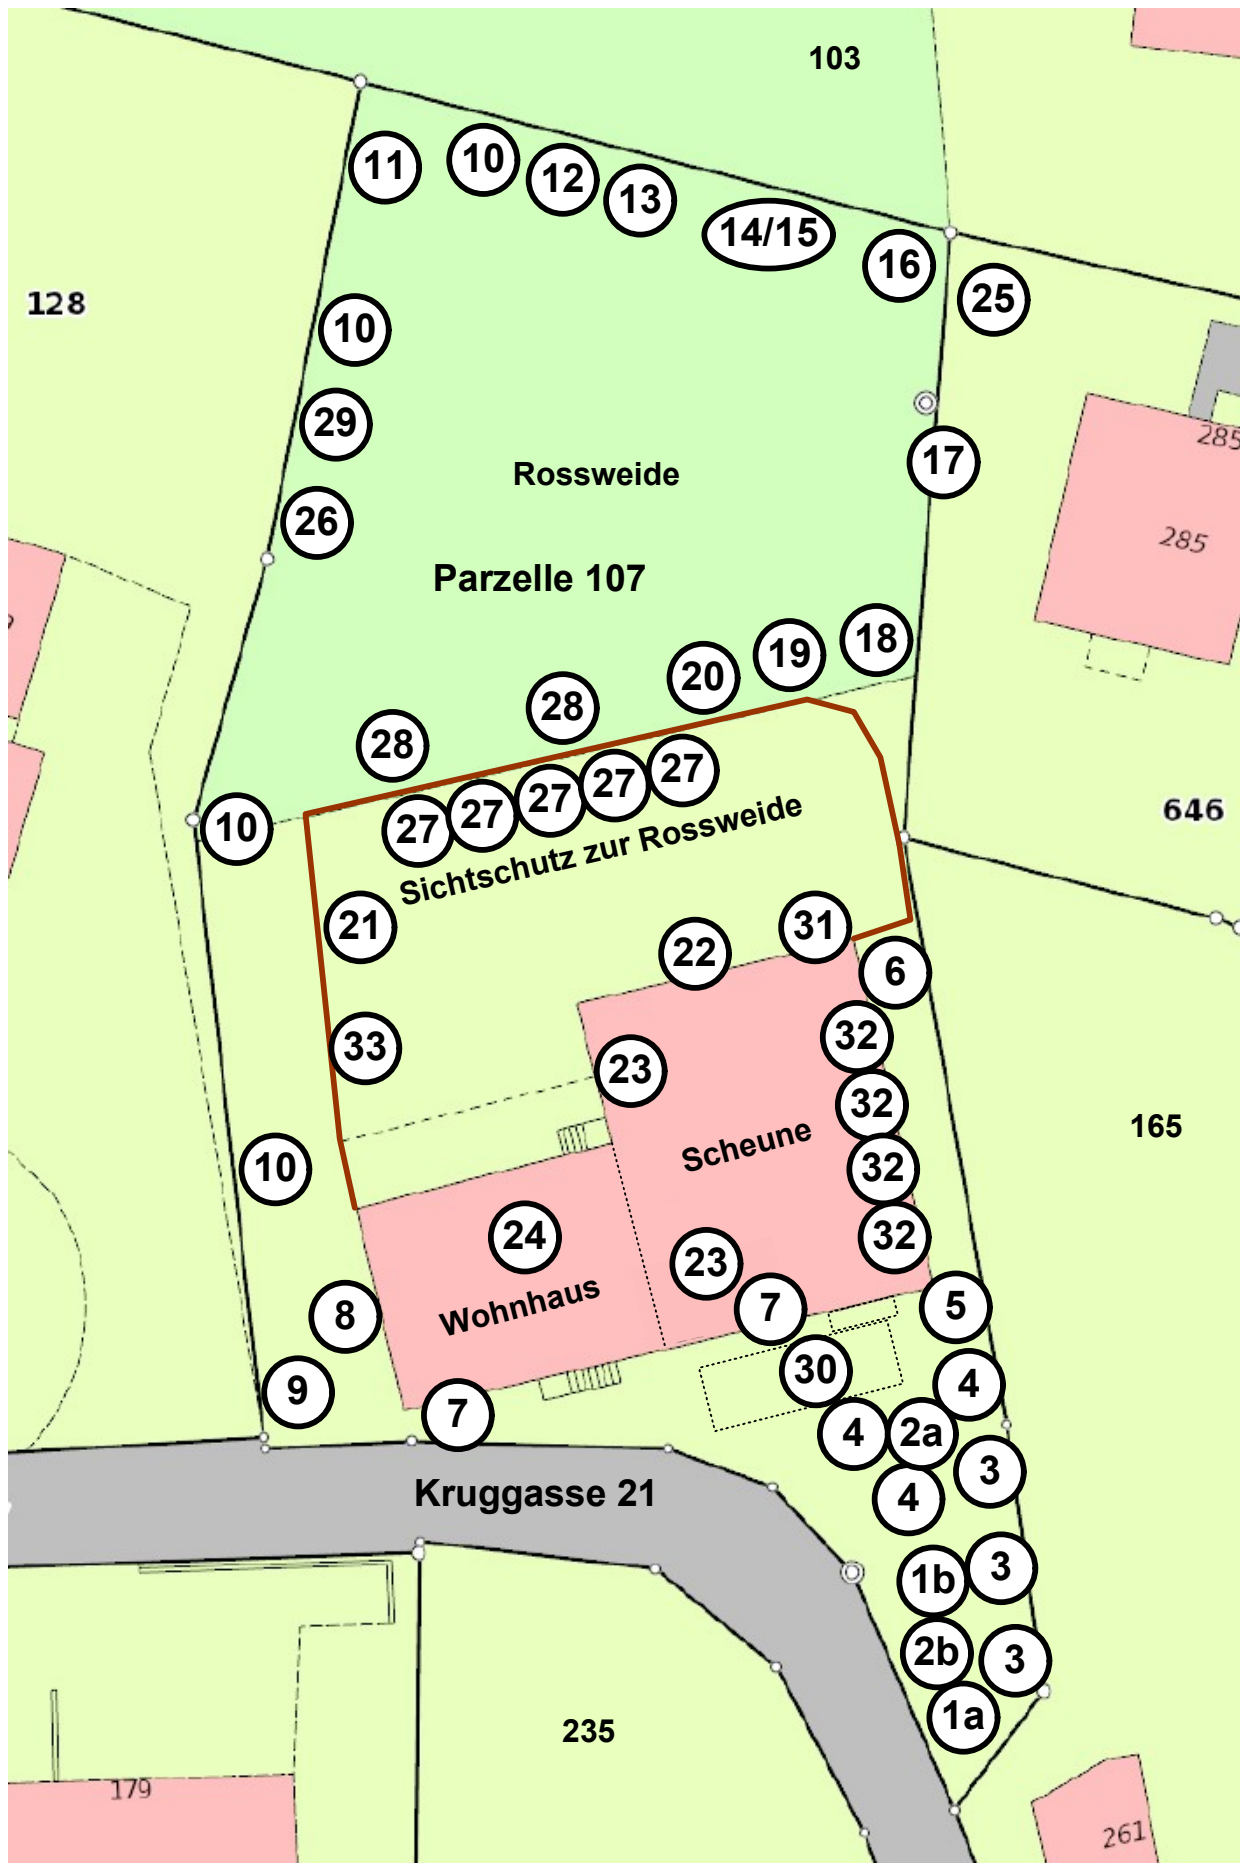

Skizze: Elemente der Biodiversität im dörflichen Siedlungsraum

Erstellt: Philipp Germann

Datum: 2021-05-22

Datei: Skizze der Elemente Rev. B.vsd